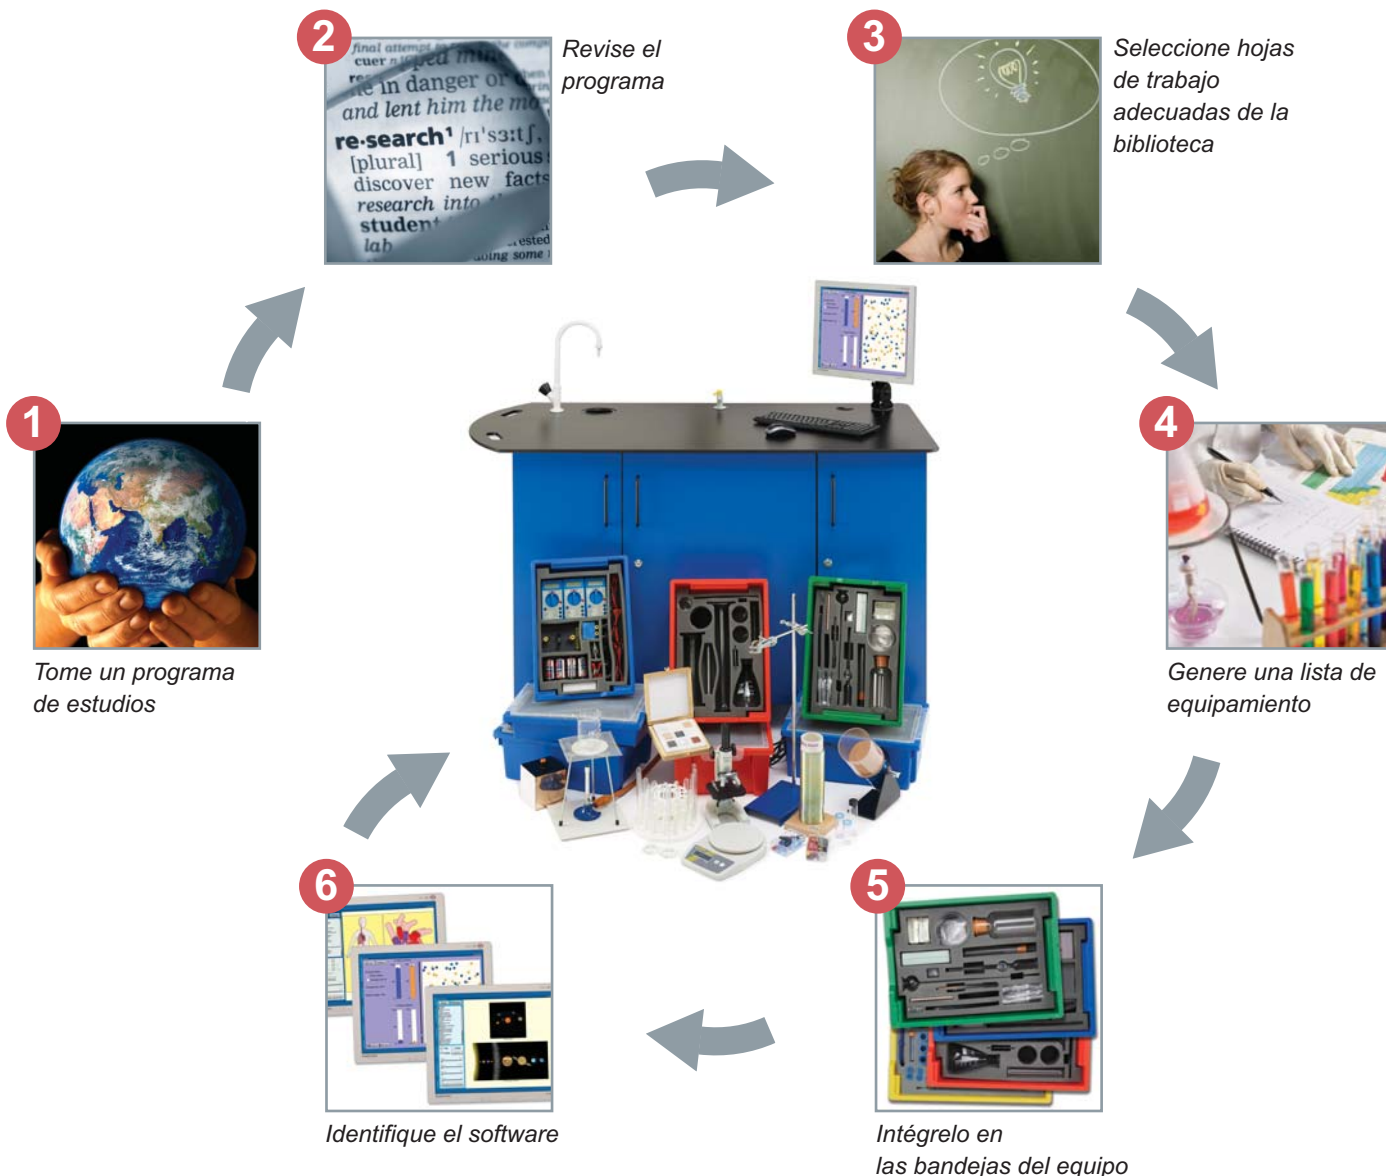

ajustado al programa de estudios

El equipamiento y los materiales de aprendizaje que se proporcionan se pueden ajustar a cualquier programa de

estudios nacional o internacional, ofreciendo una solución a medida para la enseñanza y el aprendizaje de las ciencias.

Recursos de enseñanza y aprendizaje...